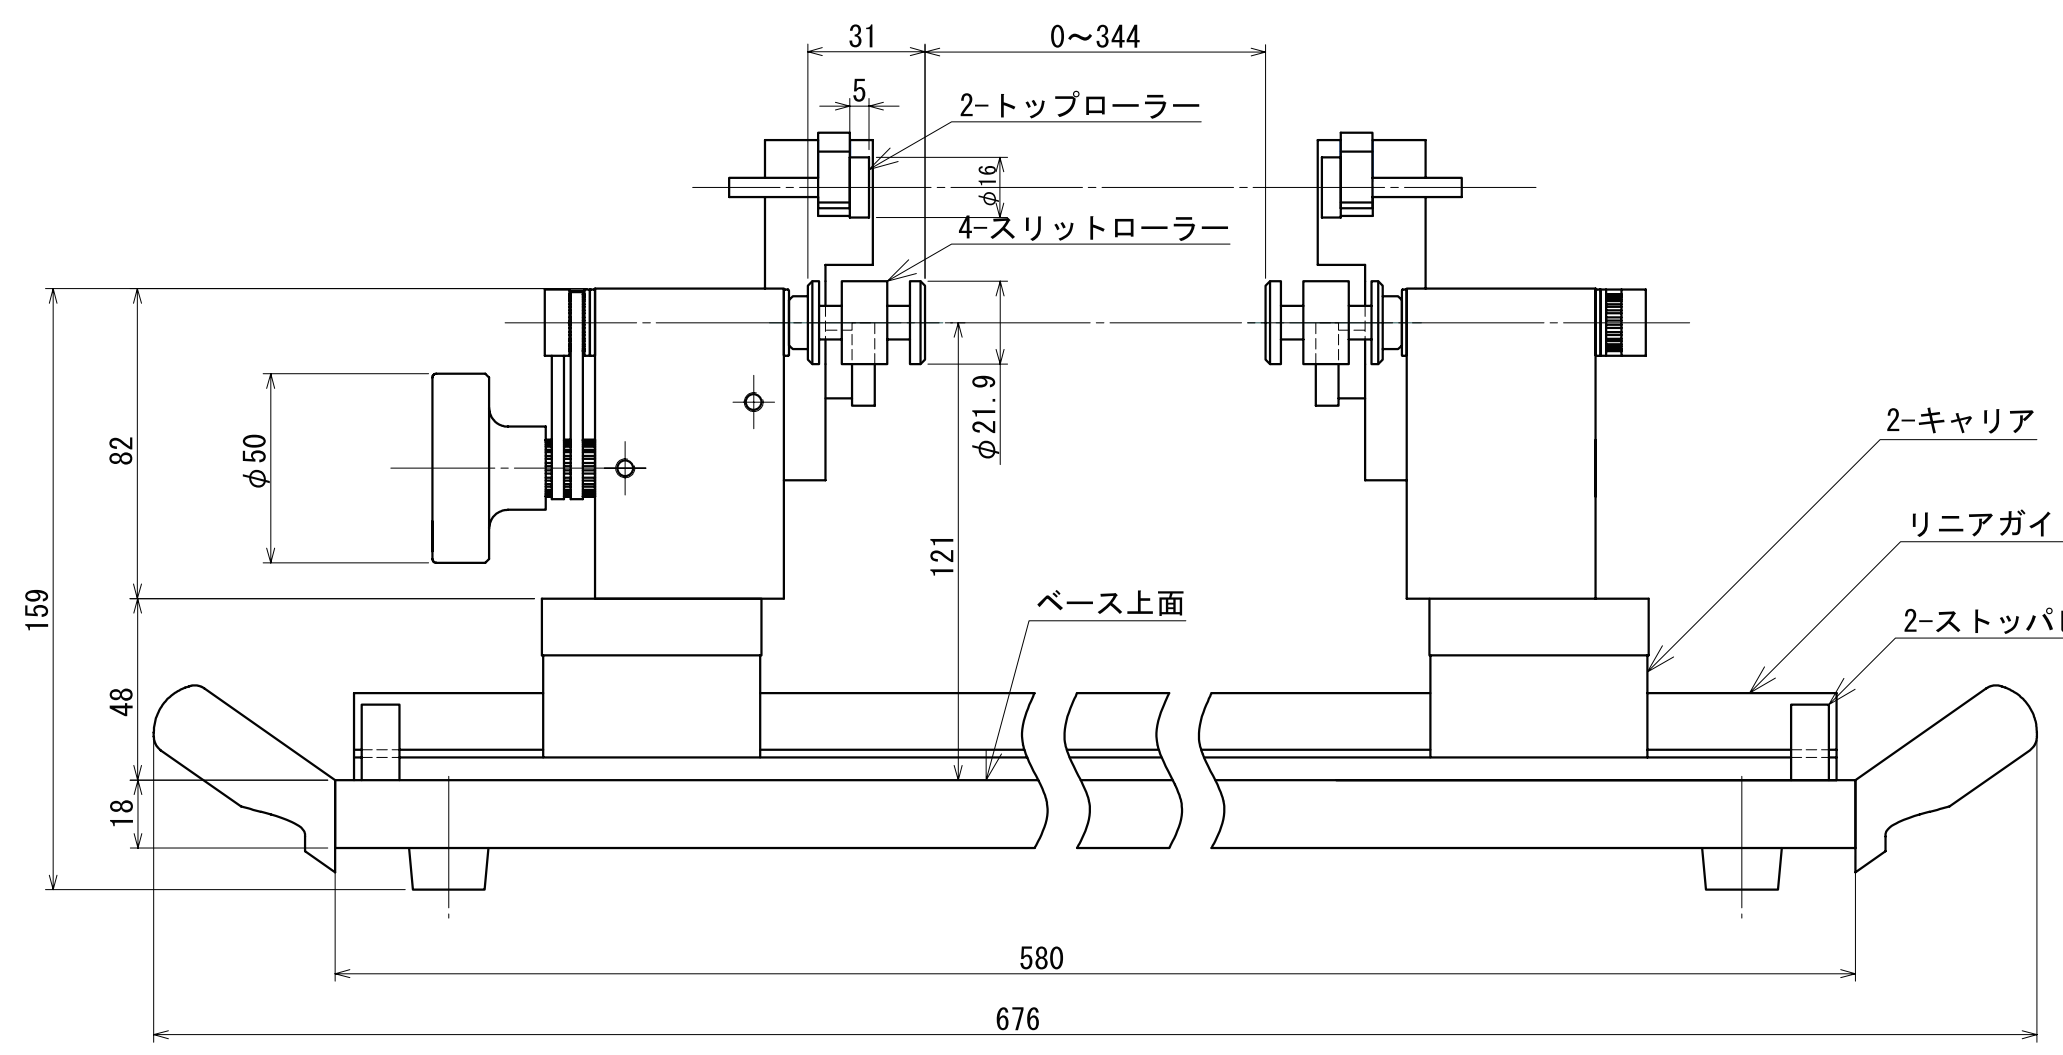

仕上精度	熱処理	深さ	カタリ
------	-----	----	-----

A-A矢視図

※ワークstopper (前)、ワークstopper (後)の描画はありません。

製品名	品番	個数	材質	品名
偏心度測定システム	ROG-581S			
			設計	
			製図	尺度 1:2
			承認	(1:5) 投影法
記号	箇所	改訂理由	年月日	記名
				図番