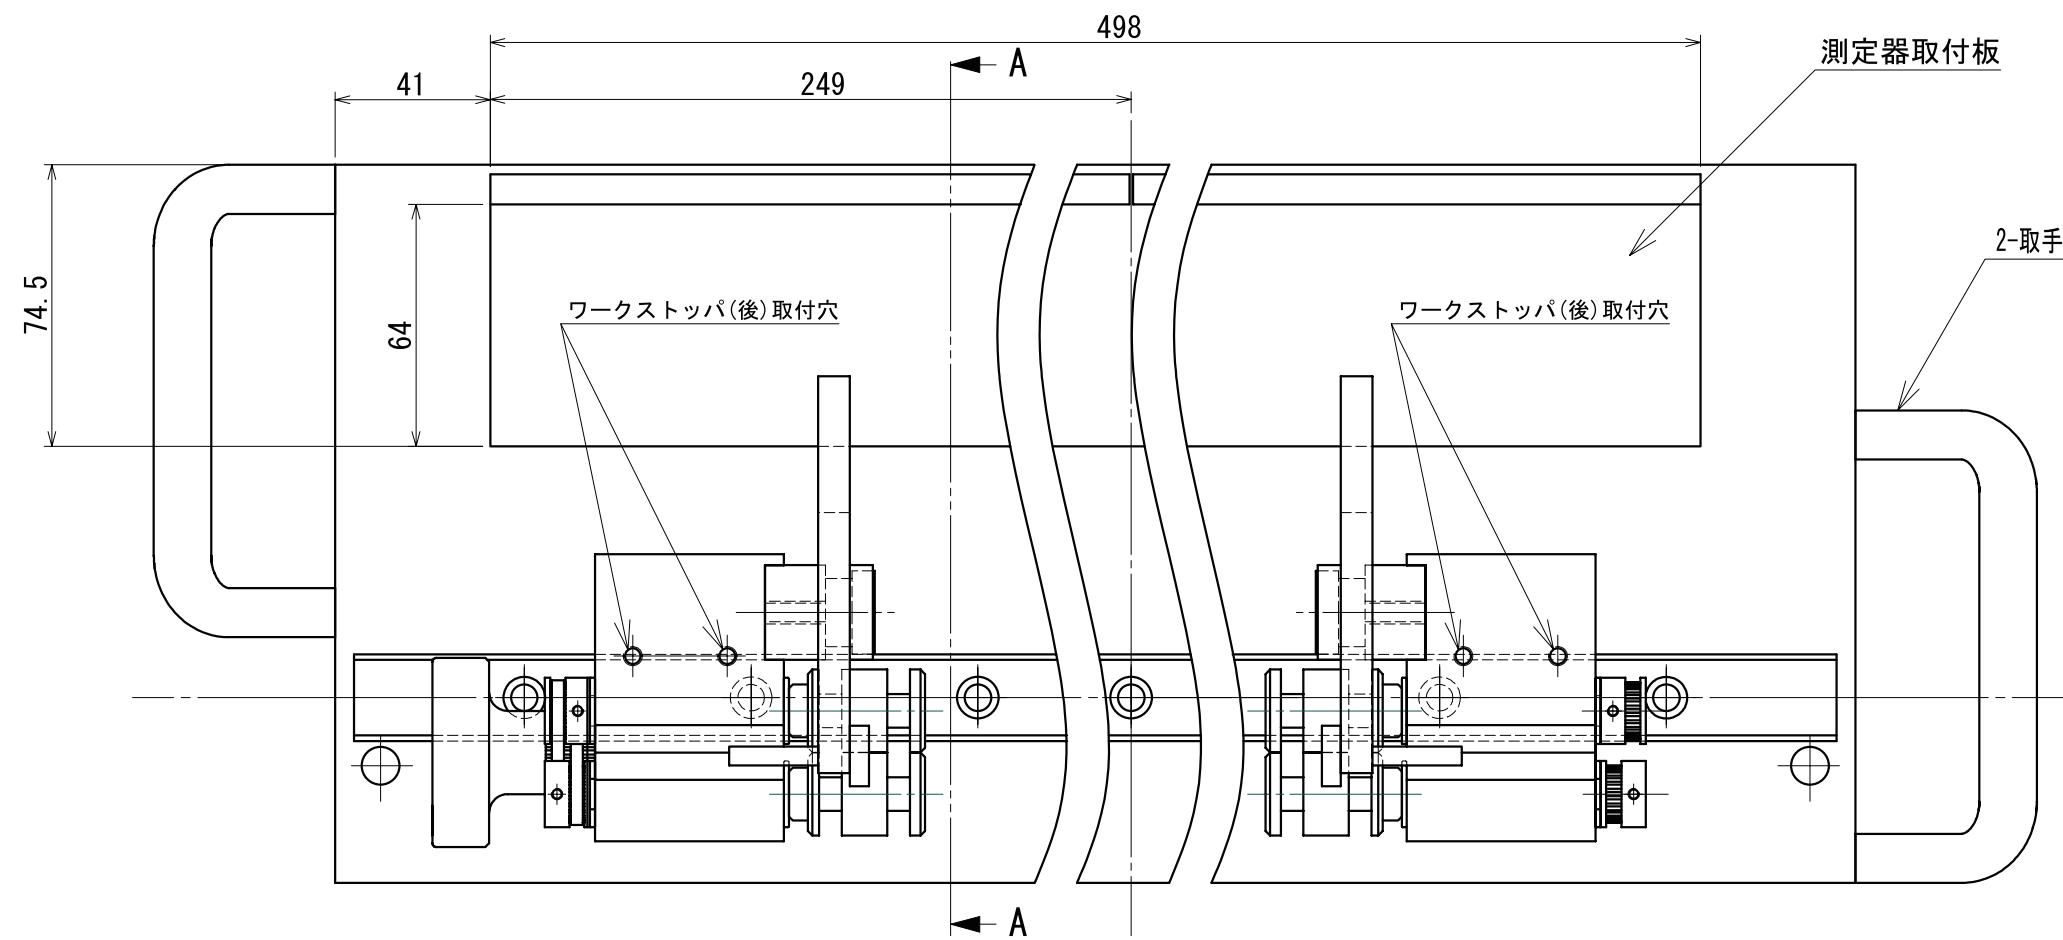

仕上精度	熱処理	深さ	カタリ
------	-----	----	-----

A-A矢視図

※ワークstopper (前)、ワークstopper (後)の描画はありません。

製品名	品番	個数	材質	品名
偏心度測定システム	ROG-581S			
			設計	
			製図	尺度 1:2
			承認	(1:5) 投影法
記号	箇所	改訂理由	年月日	記名
				図番