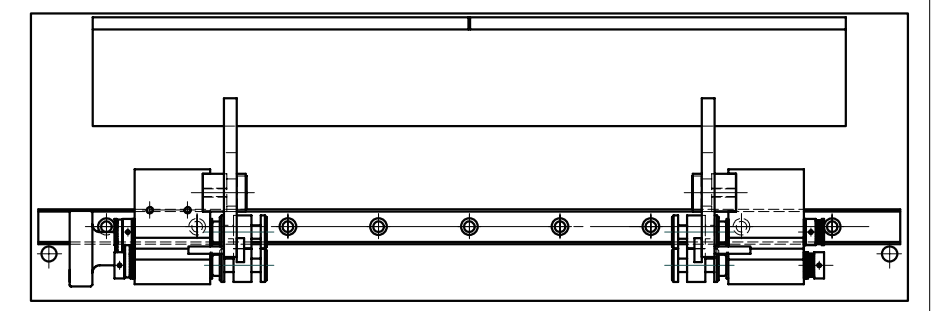

仕上精度	熱処理	深さ	カタリ
------	-----	----	-----

A-A矢視図

※ワークstopper (前)、ワークstopper (後)の描画はありません。

製品名	品番	個数	材質	品名
偏心度測定システム	ROG-581S			
			設計	
			製図	尺度 1:2
			承認	(1:5) 投影法
記号	箇所	改訂理由	年月日	記名
				図番