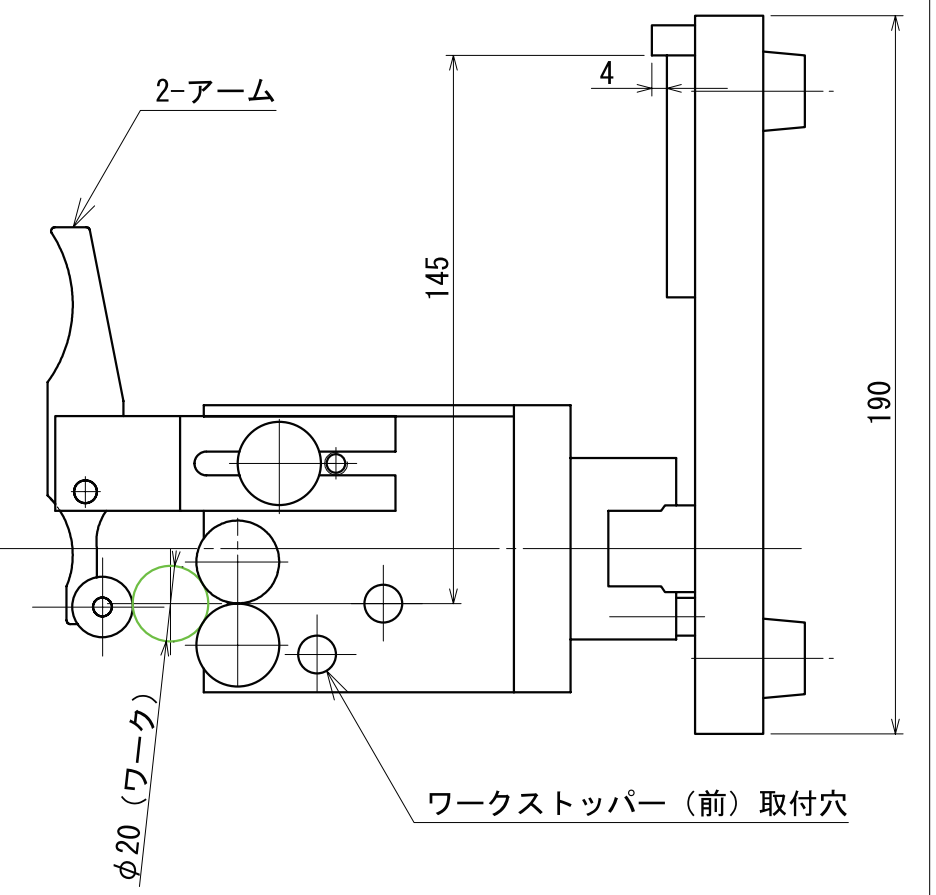

仕上精度	熱処理	深さ	カタリ
------	-----	----	-----

A-A矢視図

※ワークstopper (前)、ワークstopper (後)の描画はありません。

製品名	品番	個数	材質	品名
偏心度測定システム	ROG-581S			
			設計	
			製図	尺度 1:2
			承認	(1:5) 投影法
記号	箇所	改訂理由	年月日	記名
				図番