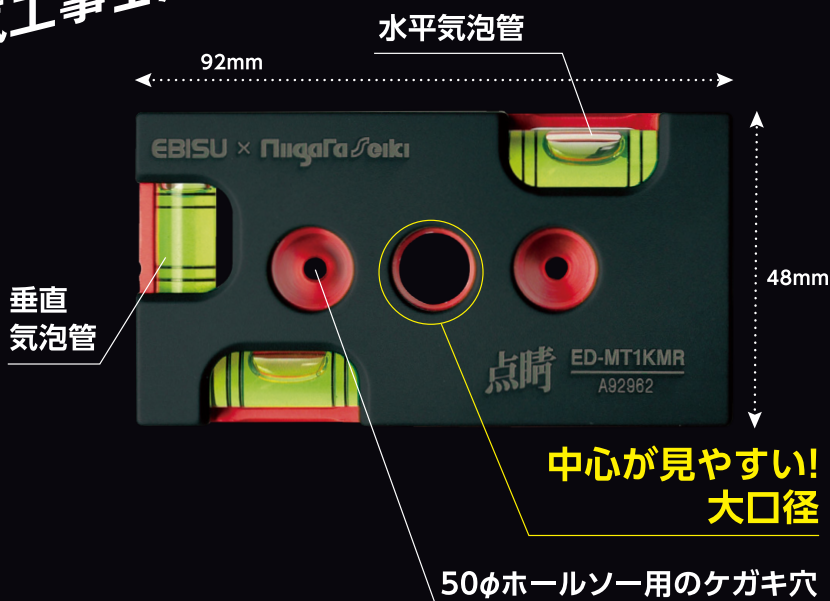

Mori
レベル

点晴
Tensei

Limited

200個
限定カラー

マットブラック×
Moriレッド

職人の知恵をかたちに。
精度も耐久性も兼ねそなえた、
電気工事士用の水平器

光を彩る
電気工事士。

想いをかたちに。

感度 0.50mm/m=0.0286° 精度 ±2.50mm/m=±0.1432°以内
材質:アルミ合金

品名	品番	本体サイズ (mm)	本体質量 (g)	JAN
Moriレベル 点晴 Limited	ED-MT1KMR	W92×H48×D14	約129	4 975846 674462