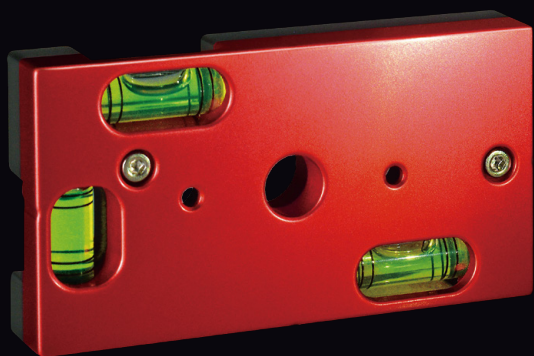

Mori
レベル

点晴
Tensei

Limited

200個
限定カラー

マットブラック×
Moriレッド

職人の知恵をかたちに。
精度も耐久性も兼ねそなえた、
電気工事士用の水平器

光を彩る
電気工事士。

想いをかたちに。

感度 0.50mm/m=0.0286° 精度 ±2.50mm/m=±0.1432°以内
材質:アルミ合金

品名	品番	本体サイズ (mm)	本体質量 (g)	JAN
Moriレベル 点晴 Limited	ED-MT1KMR	W92×H48×D14	約129	4 975846 674462