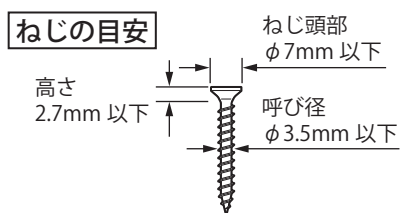

■騒音測定値調整機能

※測定値の表示がくるっている際にご使用ください。
例：613.4dBAのような数値が表示されている
騒音測定値調整機能は30dBA以下の非常に静かな環境で行ってください。

電源をOFFにし、電源ボタンを約5秒間長押ししてください。完了すると測定画面に戻ります。

■壁掛け方法

本体を壁に掛けることも可能です。下記をあらかじめご用意の上、作業を実施してください。

●用意するもの

- ・壁掛け用フック穴に掛けることのできるねじ
- ・ウォールアンカーまたはドライウォールアンカー
- ・スケール