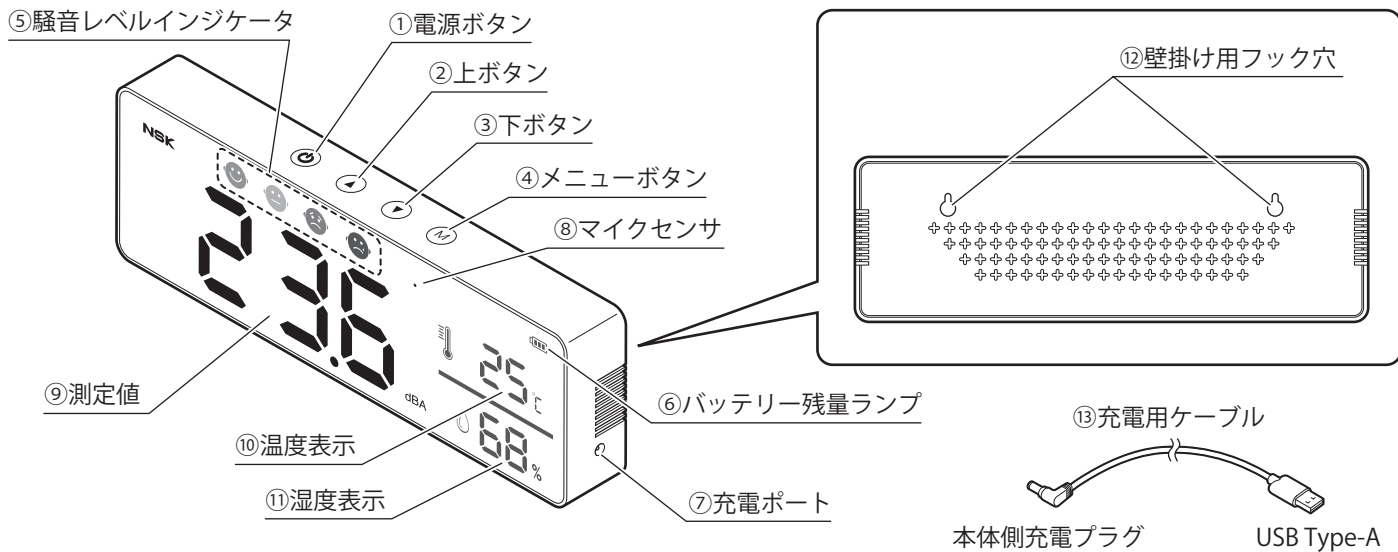

※1 本製品の温湿度表示は参考値です。精密な温湿度管理を目的とした使用には適しません。周囲環境などにより、表示値が実際の温度と異なる場合があります。

各部の名称と機能

梱包内容の確認

開梱後、下記の物が揃っているかご確認ください。
不足している場合は、販売店または当社までご連絡ください。

■本体各部

No.	名 称	機 能	No.	名 称	機 能
①	電源ボタン	本体の電源をON/OFFします。	⑥	バッテリー残量ランプ	バッテリー残量を示します。
②	上ボタン	画面の明るさを上げます。	⑦	充電ポート	ケーブルを挿し、本体を充電します。
③	下ボタン	画面の明るさを下げます。	⑧	マイクセンサ	音を検出するセンサーです。
④	メニューボタン	測定速度を変更します。	⑨	測定値	測定値を表示します。
⑤	騒音レベルインジケータ	騒音レベルを表示します。	⑩	温度表示	温度を表示します。
		緑 : 60dBA未満	⑪	湿度表示	湿度を表示します。
		黄 : 60~75dBA	⑫	壁掛け用フック穴	壁掛けの際に使用するフック穴です。
		オレンジ : 75~85dBA	⑬	充電用ケーブル	充電する時に使用するケーブルです。
	赤 : 85dBA以上				