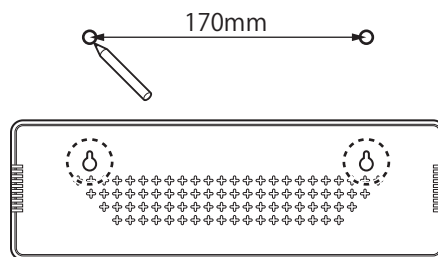

故障かな?と思ったら

●次のチェックリストに沿った点検を行ってください。

症状	解決方法
測定値がおかしい	①ご使用になる環境を確認してください。 P1 仕様 ②騒音測定値調整を行ってください。 ③ディスプレイの保護フィルムを剥がしてください。 P3 使用方法
電源がつかない、またはついてはすぐ消える	①バッテリー残量ランプをご確認ください。 P3 バッテリー残量ランプ 赤の場合：本体を充電してください。 緑の場合：お買い上げの販売店へお問い合わせください。
充電できない	①充電用ケーブルに断線などないか確認してください。

※上記のチェックを行っても正常に作動しない場合や、不明な点がございましたら、お買い上げの販売店または当社までご連絡ください。
お問い合わせや、ご連絡がないまま直接当社に修理品などを送付されても、処理・対応ができない場合がありますので、ご了承ください。

■バッテリーについて

- ●充電後、約6ヶ月以上放置した場合、自然に放電し、蓄電機能が低下します。6ヶ月に一度は必ず充電するようにしてください。
- ●不要となった本製品(内蔵バッテリー)は環境保護のため、一般のゴミと一緒に捨てないでください。
- ●廃棄の際はお住まいの自治体にご確認ください。

新潟精機株式会社

〒955-0061 新潟県三条市林町1丁目22番17号

☎(0256)33-5501(代) FAX(0256)33-5551

URL <https://www.niigataseiki.co.jp>

I490-K1

2604