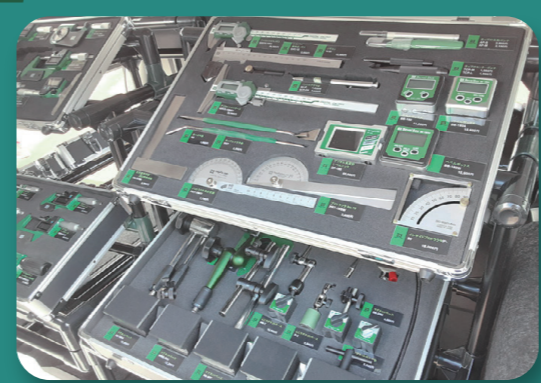

新潟 名古屋 大阪

3つの拠点から即対応!

新潟: 東北・関東・甲信越
名古屋: 東海地方
大阪: 北陸・近畿・中国・四国
上記以外の地域はお問い合わせください

SKキヤラバンカー

直接お伺いします!

当社自慢の測定工具を載せて