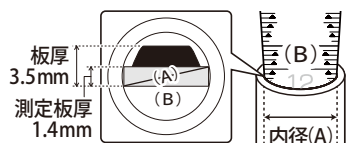

- ●印の所で、パキッと折り上げると取り外すことができます

- 戻す時は、水平にカチッと音がするまで押し戻します

新商品

TPG-900WKD

新商品

TPG-900BKD

- 本体の板厚は、3.5mmですが、側面のR形状により、測定板厚は1.4mmと同じ換算になります。

品番	色	材質	測定範囲 (mm)	器差 (mm)	目量 (mm)	全長 (mm)	幅 (mm)	測定板厚 (mm)	質量 (g)	入数	標準小売価格 (税抜)	JAN (4975846)
TPG-900WKD	白	ポリカーボネート	1~15	±0.2	0.1	158	19	1.4	5	10	1,600円	680289
TPG-900BKD	黒									10	1,600円	680296