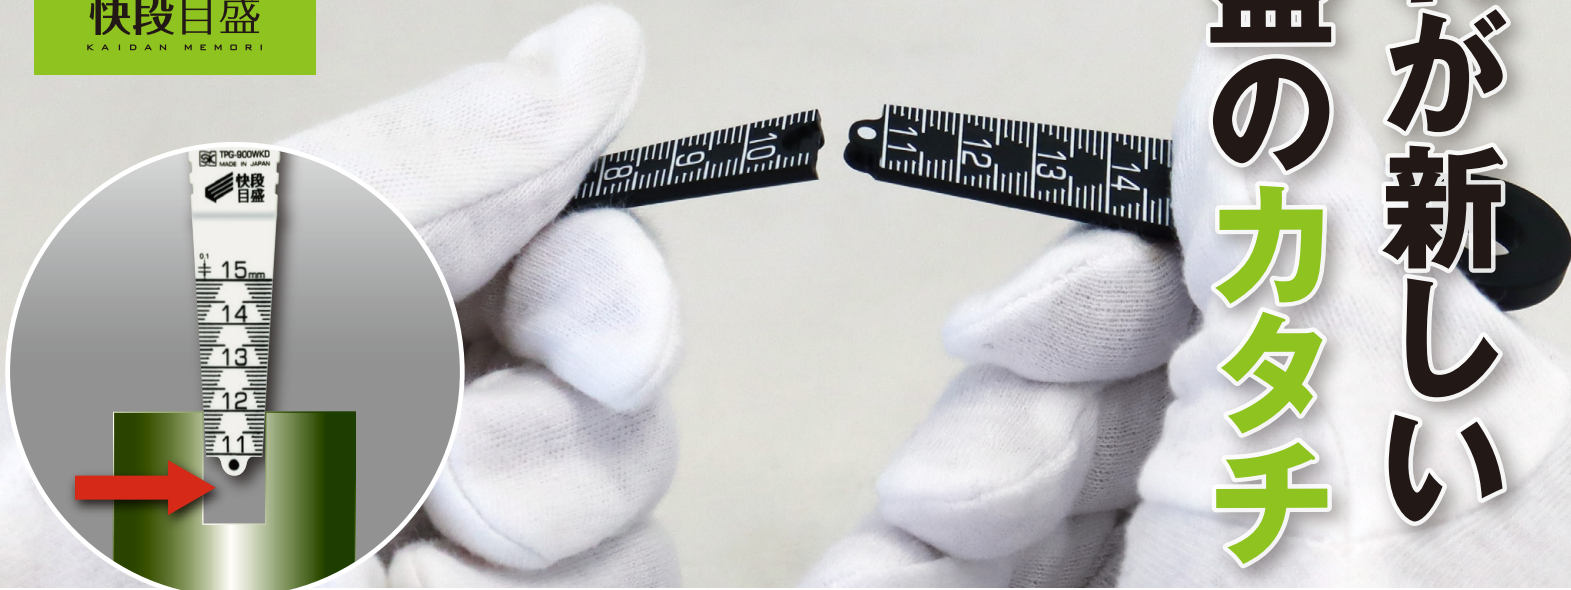

快段目盛
KAIDAN MEMORI

これが新しい 目盛のカタチ

●印で分離して長さを調節できるので、
浅い穴や隙間の測定が可能に!

プラスチックテーパージ 快段目盛 TPG-900WKD / TPG-900BKD

- 折って使えて、また戻せるから、管理がラクで経済的です!
- 新設計の階段状目盛で読み違いを防ぎます。
- パイプに隠れても見やすい0.2mm点目盛
- 対象物を傷つけにくいプラスチック製

■ 使用方法

- ●印の所で、パキッと折り上げると取り外すことができます

- 戻す時は、水平にカチッと音がするまで押し戻します

新商品

TPG-900WKD

新商品

TPG-900BKD

- 本体の板厚は、3.5mmですが、側面のR形状により、測定板厚は1.4mmと同じ換算になります。

品番	色	材質	測定範囲 (mm)	器差 (mm)	目量 (mm)	全長 (mm)	幅 (mm)	測定板厚 (mm)	質量 (g)	入数	標準小売価格 (税抜)	JAN (4975846)
TPG-900WKD	白	ポリカーボネート	1~15	±0.2	0.1	158	19	1.4	5	10	1,600円	680289
TPG-900BKD	黒									10	1,600円	680296